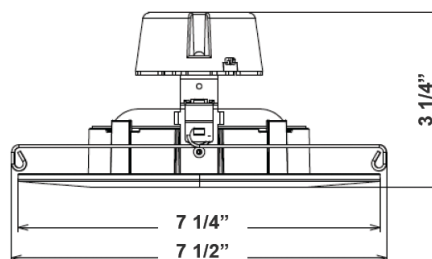

MODEL NO.	Wattage	Voltage	Lumens	Color Temp.
RDPF6-ADJ-MCT5	11W	120V	880LM	2700K/ 3000K/ 3500K/ 4000K/ 5000K

RDP6